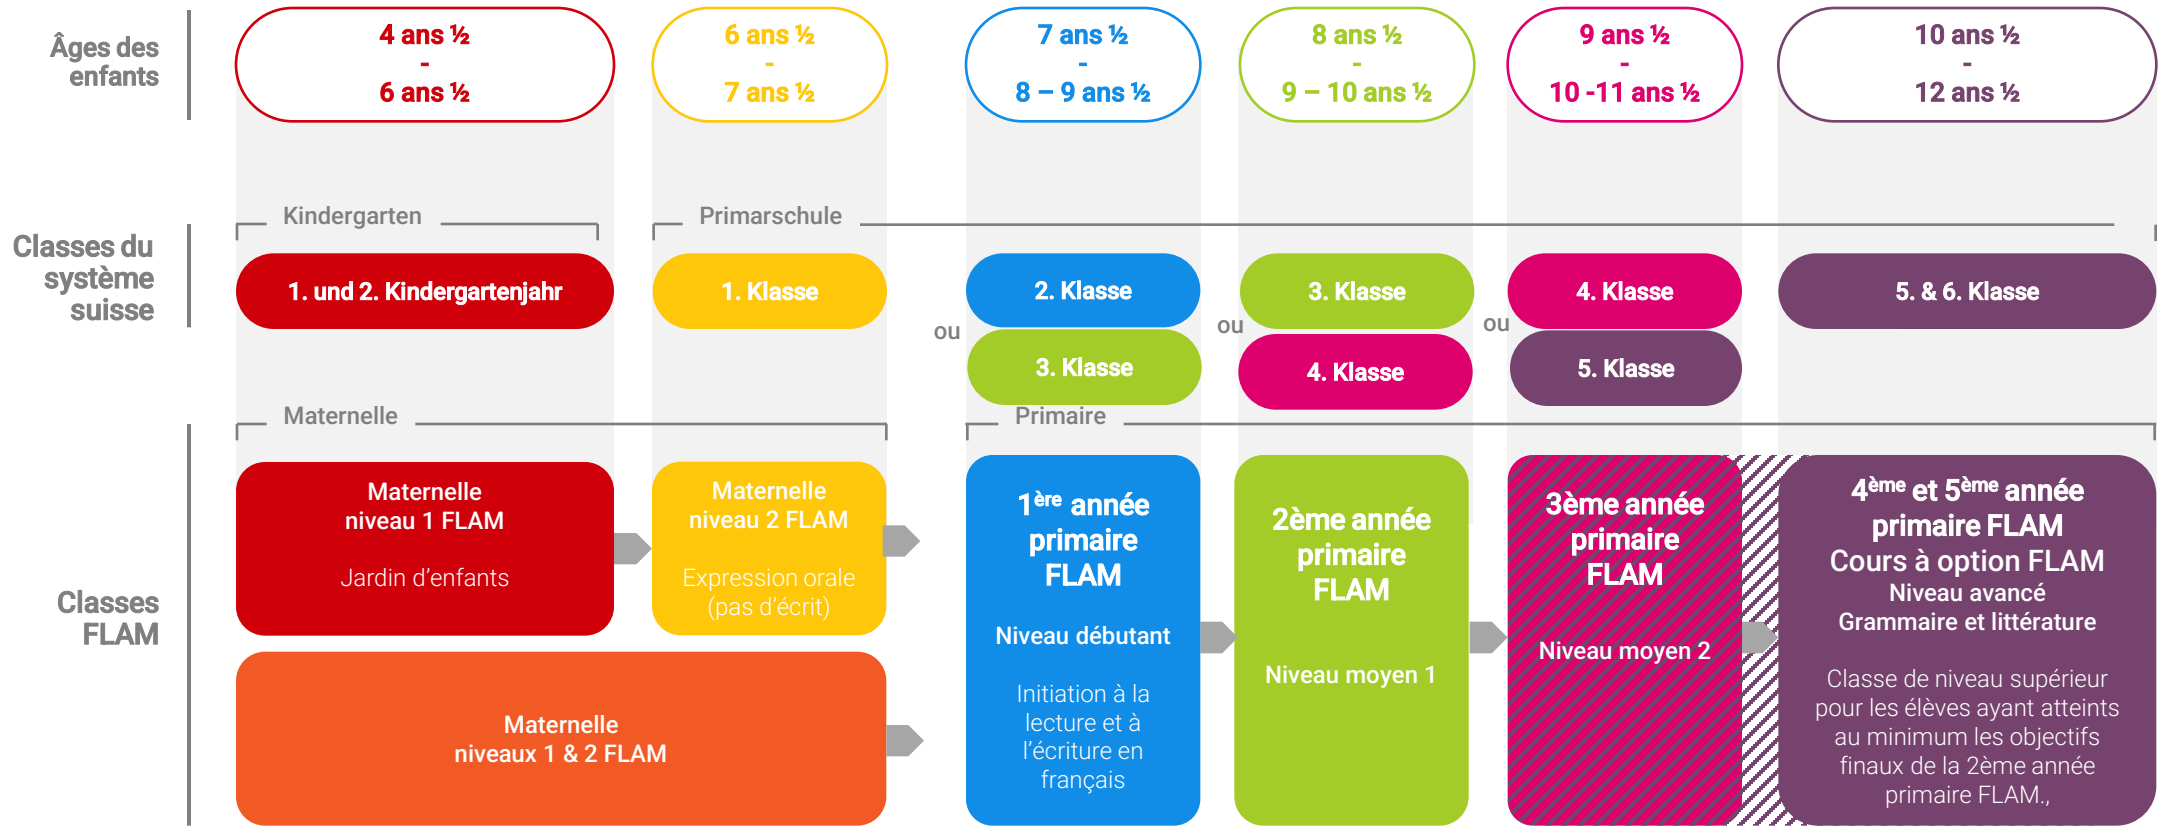

# Formation des classes FLAM

## Maternelle FLAM (max. 12 élèves/classe)

Jardin d'enfants & 1ère classe de primaire du système zurichois

## Primaire FLAM (max. 14 élèves/classe)

De la 2<sup>ème</sup> classe de primaire jusqu'à la 6<sup>ème</sup> classe primaire du système zurichois

REGROUPEMENT des niveaux 1 & 2 si pas assez d'inscriptions pour former deux groupes dans la même école.